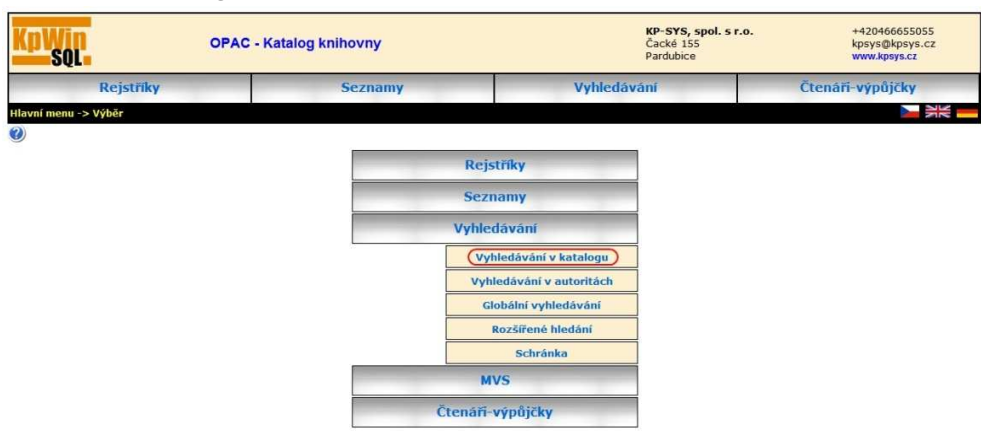

Návod na používání knihovního informačního systému

Vstup do knihovního systému je možný přímo na adrese

<http://knihovna.zsmnichovice.cz>

Systém lze používat ve dvou režimech. **Anonymní** – lze vyhledávat v katalogu knihovny, v rejstřících atp. **Uživatelský** – po přihlášení lze prohlížet pouze stav čtenářského konta, tedy aktuální výpůjčky čtenáře, výpůjční dobu a lze **změnit heslo** pro vstup do uživatelského režimu.

Vyhledávání v katalogu

Nejjednodušším způsobem vyhledávání v katalogu knihovny zvolit v menu **Vyhledávání** > **Vyhledávání v katalogu**.

Přihlášení

Pro přihlášení je nutné být již registrovaným čtenářem knihovny a vlastnit čtenářský průkaz (obdržíte po odevzdání přihlášky Mgr. Pavle Brůhové). Vstup na přihlašovací stránku je možný v menu přes odkaz **Čtenář-výpůjčky**.