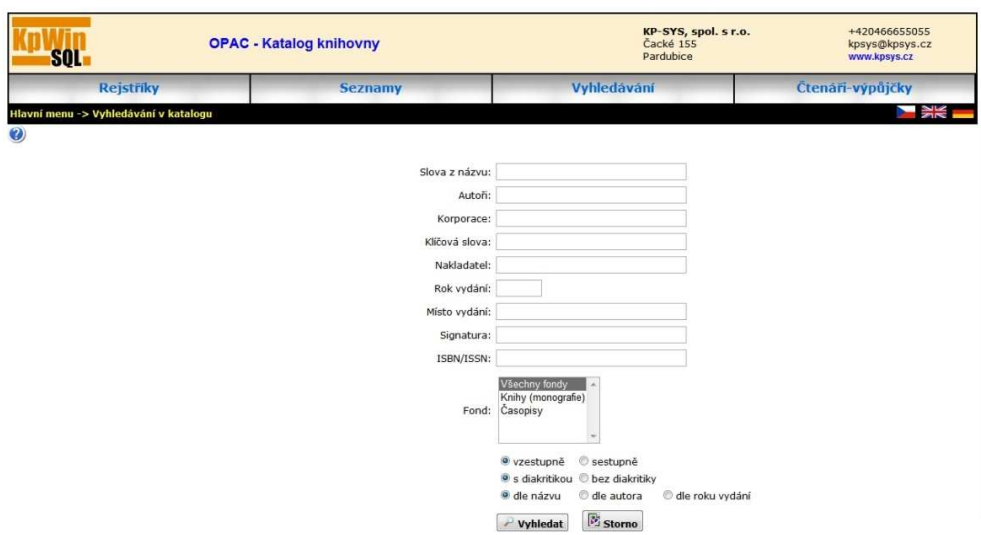

Návod na používání knihovního informačního systému

Vstup do knihovního systému je možný přímo na adrese

<http://knihovna.zsmnichovice.cz>

Systém lze používat ve dvou režimech. **Anonymní** – lze vyhledávat v katalogu knihovny, v rejstřících atp. **Uživatelský** – po přihlášení lze prohlížet pouze stav čtenářského konta, tedy aktuální výpůjčky čtenáře, výpůjční dobu a lze **změnit heslo** pro vstup do uživatelského režimu.

Vyhledávání v katalogu

Nejjednodušším způsobem vyhledávání v katalogu knihovny zvolit v menu **Vyhledávání** > **Vyhledávání v katalogu**.

Přihlášení

Pro přihlášení je nutné být již registrovaným čtenářem knihovny a vlastnit čtenářský průkaz (obdržíte po odevzdání přihlášky Mgr. Pavle Brůhové). Vstup na přihlašovací stránku je možný v menu přes odkaz **Čtenář-výpůjčky**.