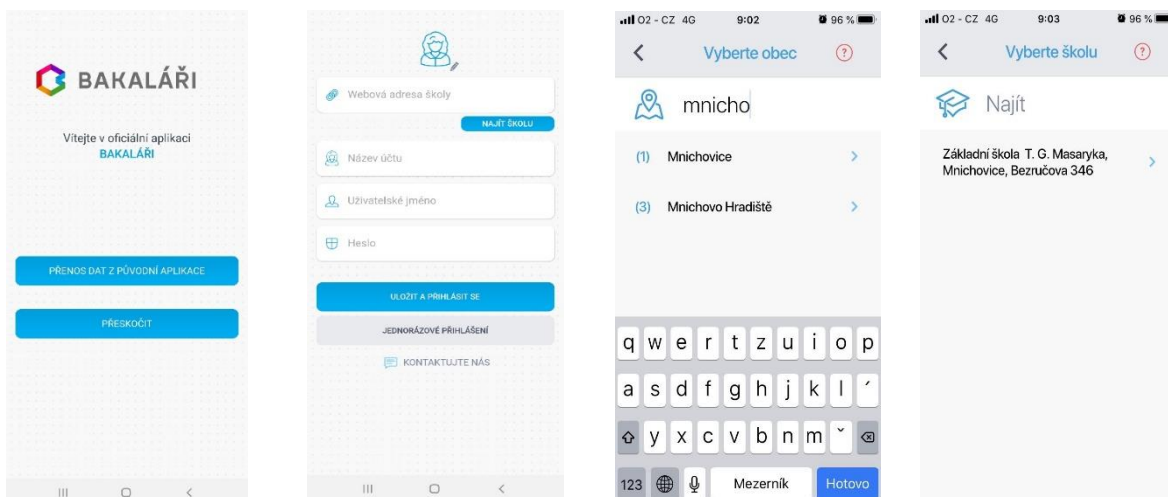

## Bakaláři - nová mobilní aplikace

Vážení rodiče, školní aplikace Bakaláři má novou verzi. Funguje v zařízeních iOS a nově také pro Android.

Doporučujeme Vám přejít na novou aplikaci jednat proto, že stará verze již nebude podporována a aktualizována, a také proto, že nová verze posílá do telefonu upozornění na novou zprávu, úkol a podobně.

Novou aplikaci **Bakaláři OnLine** si můžete stáhnout přes odkaz v původních Bakalářích, z Google Play, nebo z App Store. Pro bezproblémový chod doporučujeme po instalaci přeskočit přenos dat z původní aplikace.

Než začnete vyplňovat přihlašovací údaje, musíte nejdříve najít webovou adresu školy. Přebesledujte tlačítko "najít školu" vyhledejte obec Mnichovice a poté naši školu. Tímto způsobem se Vám webová adresa sama vyplní.